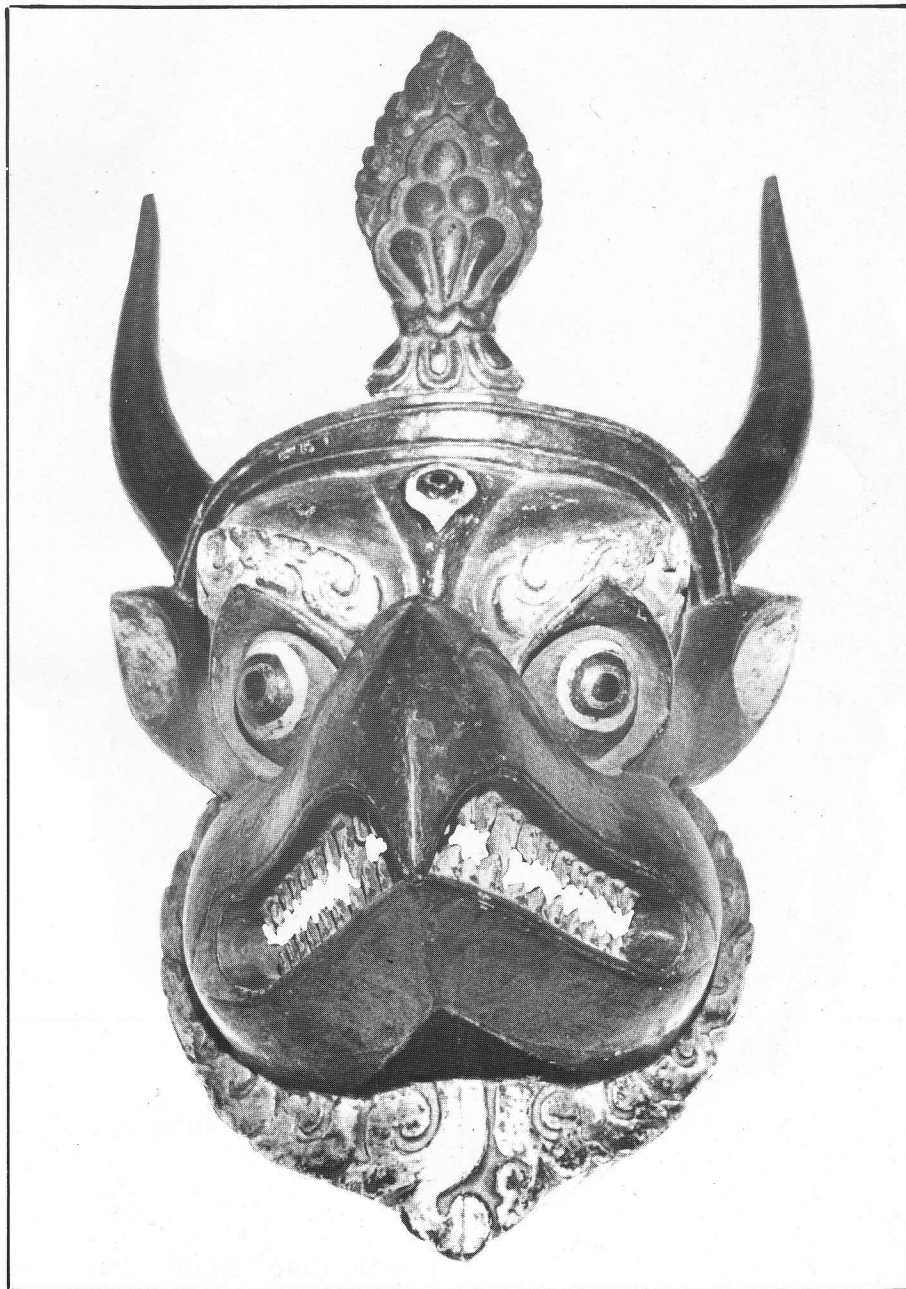

LETTRE DU TOIT DU MONDE

No 2
Mars 1985

MASQUES ANIMALIERS DE L'HIMALAYA

Masque représentant un oiseau anthropophage utilisé par les Sherdukpen dans la danse Jachunga chham - hauteur (au centre) 40 cm - bois plychrome.

Une pièce identique est reproduite page 92 de «The Art of the north-east Frontier of India» de Verrier Elwin.